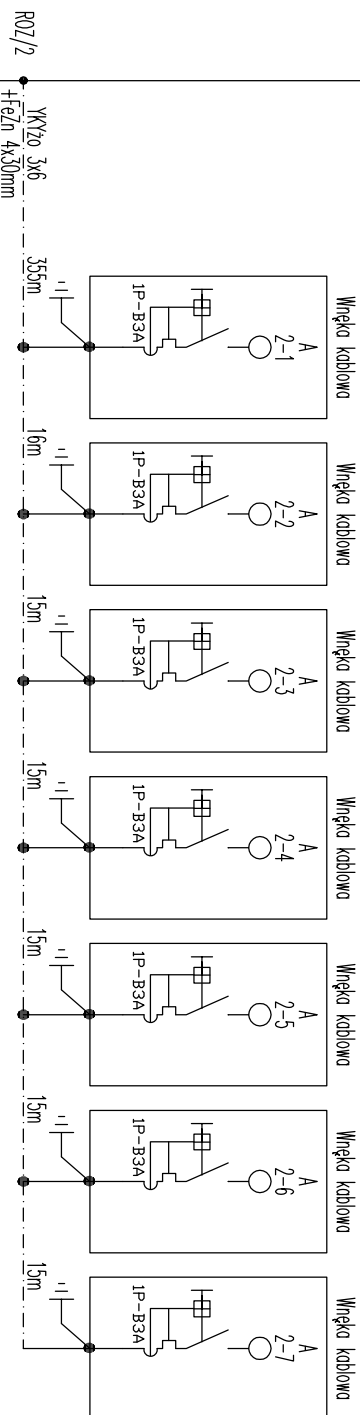

WEDŁUG OSOBNIEGO OPRACOWANIA

LEGENDA:
 TYPY KABLI: KYYzo 3x6mm² + Fezn 4x30mm
 UWAGA: GŁÓWNE MAGISTRALE OŚWIETLENIE NALEŻY WYKONAĆ KABLAMI – KYYzo 3x6mm² WRAZ Z BEZMAREKĄ FEZn 4x30mm, NATOMIAST ODEJSCIA ZA WYŁĄCZNIKÓW NADPRĄDOWYCH MONTOWANICH WE WNIĘKACH KABLOWYCH – KABLAMI KYYzo 3x2,5mm²

TYPY OPRAW:
 A – OPRAWA OŚWIETLENOWA: ŚLUP H=4M LED 25W/230V, IP65; IK08 2500LM
 U – OPRAWA OŚWIETLENOWA: MAXI LED 72W; 7200LM; MONTAŻ NA ŚLUPIE OŚWIETLENOWYM O WYSOKOŚCI 6 METRÓW; STALOWYM OCINKOWANYM
 G – OPRAWA OŚWIETLENOWA: LED 50W; 4800LM; MONTAŻ NA WYSIEGNIKU ŚCIĘPA OŚWIETLENOWEGO O WYSOKOŚCI 8 METRÓW; STALOWYM OCINKOWANYM

OZNACZENIA:
 4-10: OBRÓD NIEMER 4, OPRAWA NIEMER 10
 1P-B3A: WYŁĄCZNIK NADPRĄDOWY 1-POŁOWY O CHARAKTERYSTYCE B, 3A

WEDŁUG OSOBNIEGO OPRACOWANIA