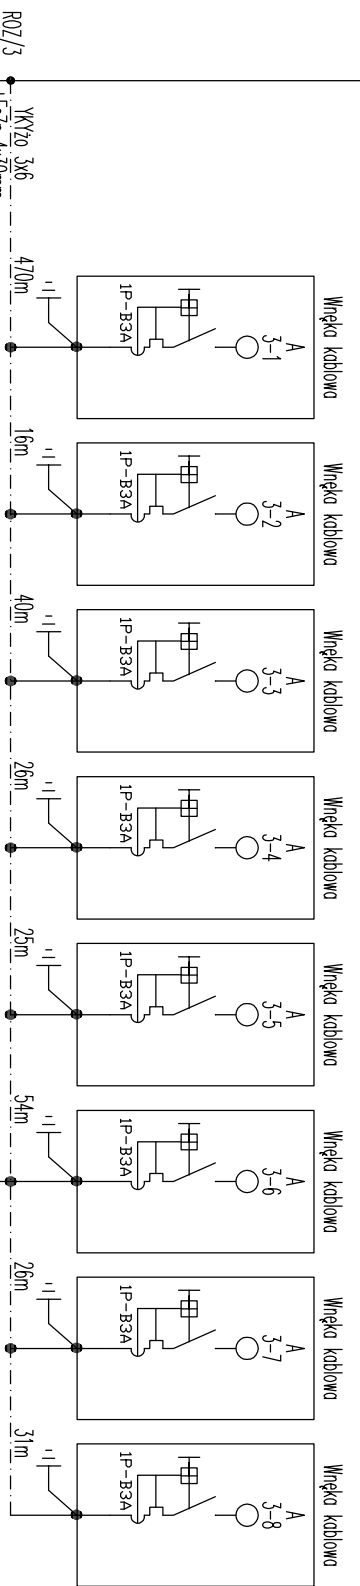

WEDŁUG OSOBNIEGO OPRACOWANIA

LEGENDA:
 TYPY KABLI: KYYzo 3x6mm² + Fezn 4x30mm
 UWAGA: GŁÓWNE MAGISTRALE OŚWIETLENIE NALEŻY WYKONAĆ KABLAMI – KYYzo 3x6mm² WRAZ Z BEZMAREKĄ FEZn 4x30mm, NATOMIAST ODEJSCIA ZA WYŁĄCZNIKÓW NADPRĄDOWYCH MONTOWANICH WE WNIĘKACH KABLOWYCH – KABLAMI KYYzo 3x2,5mm²

TYPY OPRAW:
 A – OPRAWA OŚWIETLENOWA: ŚLUP H=4M LED 25W/230V, IP65; IK08 2500LM
 U – OPRAWA OŚWIETLENOWA: MAXI LED 72W; 7200LM; MONTAŻ NA ŚLUPIE OŚWIETLENOWYM O WYSOKOŚCI 6 METRÓW; STALOWYM OCINKOWANYM
 G – OPRAWA OŚWIETLENOWA: LED 50W; 4800LM; MONTAŻ NA WYSIEGNIKU ŚCIĘPA OŚWIETLENOWEGO O WYSOKOŚCI 8 METRÓW; STALOWYM OCINKOWANYM

OZNACZENIA:
 4-10: OBRÓD NIEMER 4, OPRAWA NIEMER 10
 1P-B3A: WYŁĄCZNIK NADPRĄDOWY 1-POŁOWY O CHARAKTERYSTYCE B, 3A

WEDŁUG OSOBNIEGO OPRACOWANIA